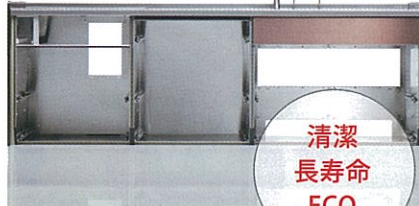

システムキッチン
新クリンレディー

クリナップ

ワンランク上のキッチンがぐっと身近に。

清潔
長寿命
ECO

- サビにくい
- 水に強い
- 熱に強い
- ニオイが付きにくい
- カビが繁殖しにくい
- 80%以上のリサイクル率

ecoキャビ ワンランク上のキッチンが、グッと身近になりました。環境と人にやさしい「ecoキャビ」。

ecoコート クリナップの高度なステンレス技術が可能にした新ステンレスキャビネット。

レンジフード

整流板で吸い込み率UP。お手軽なスタンダードタイプもあります。

フラット
スリム
レンジフード

単品価格
RH-60NSSE
メーカー希望小売価格 106,580円(税込)
特価 46,000円(税込/工事費別)

深型
レンジ
フード

単品価格
ZRS**NALO7FSZ-E
メーカー希望小売価格 70,560円(税込)
特価 32,000円(税込/工事費別)

※標準工事費10,000円 (レンジフード、ビルトインコンロ)

別途、最新レンジフードもございます。お気軽にお伝えください。

特徴を
ご紹介

システムキッチン

タカラスタンダード

お手入れカンタン、きれいが続く。「高品位ホーロー」のシステムキッチン。

ベース
キャビネット

スライドタイプ
奥まで見渡して出し入れ自由。使いやすさ最優先。

他の素材にはない圧倒的な掃除性

キャビ
ネット

レンジフード

頑固な汚れもサッと取れるホーロー整流版を標準装備。

単品価格
メーカー希望小売価格 36,750円(税込)
特価 30,000円(税込/工事費別)

しつこい汚れもサッとひとふき。
ホーロー整流版は取り外しもカンタン。

- 傷・衝撃に強い
- 熱にも強い
- マグネットで便利

安心して
使えます

ホルムアルデヒド
発散ゼロ

特徴を
ご紹介

全口安全センサー搭載で、高齢者にもおすすめです。

多機能で快適なガラストップコンロ。

- オートグリル
- 天ぷら油温度調節
- 天ぷら火災防止
- 自動炊飯
- 計測器監視

C3WJ9RJASKSV 75cmタイプ
メーカー希望小売価格 191,100円(税込) 特価 97,000円(税込/工事費別)

安全、安心の2口ガラストップコンロ。

- 両面グリル
- 天ぷら火災防止
- 天ぷら計測器
- 鍋蓋し検知

C2WJ7RJTSST 60cmタイプ
メーカー希望小売価格 176,400円(税込) 特価 94,000円(税込/工事費別)

シンプルタイプのガラストップコンロ。

- 片側グリル
- 天ぷら火災防止
- 計測器監視

DG32K3SSSV 60cmタイプ
メーカー希望小売価格 120,750円(税込) 特価 60,000円(税込/工事費別)

生活応援

クーポン

ビルトインコンロのみ購入時
5,000円引き
○他のクーポン券との併用はできません
○有効期限 2012年1月1日～2月29日まで

レンジフードのみ購入時
3,000円引き
○他のクーポン券との併用はできません
○有効期限 2012年1月1日～2月29日まで

キッチン展会場

クリナップ

那覇ショールーム
沖縄県那覇市南風原町新川1285番地
TEL 098-888-2122

タカラスタンダード

那覇ショールーム
沖縄県那覇市真地166-1 TEL 098-835-6688

是非、ショールームでご体感下さい。